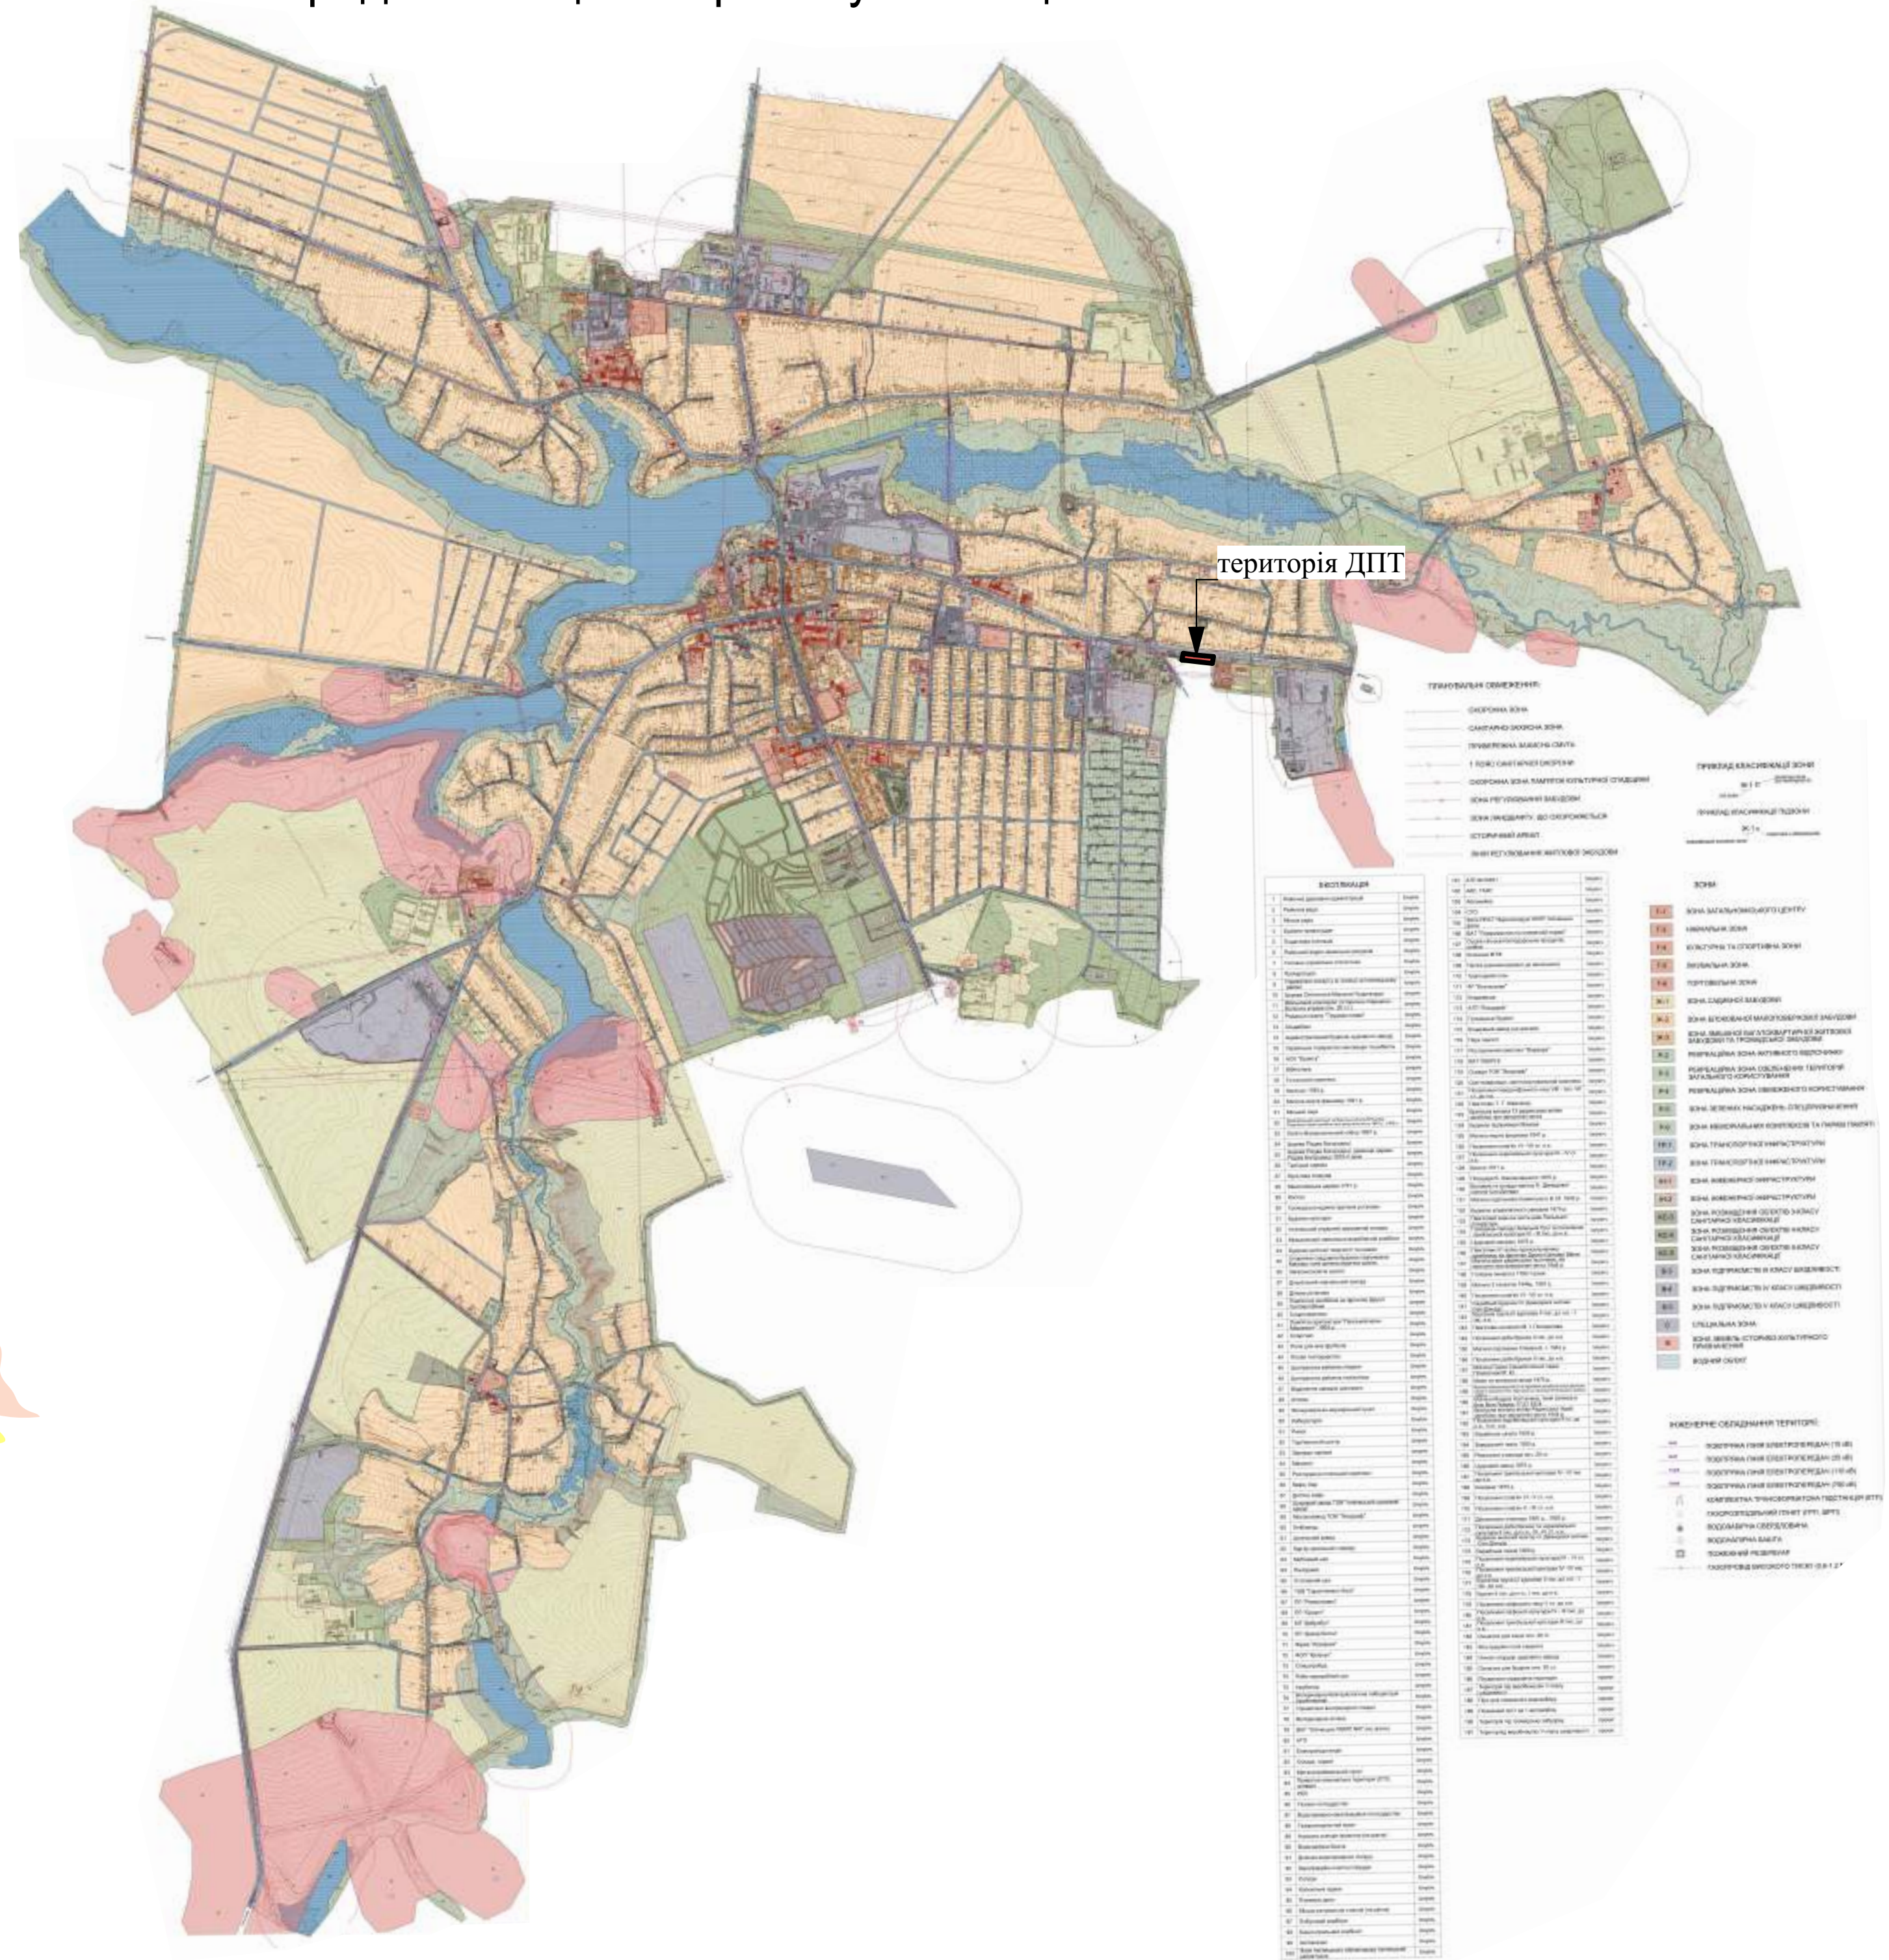

Схема розташування території детального плану території в системі планувальної структури м.Іллінці Іллінецької міської ради Вінницького району Вінницької області М 1:20 000

ТЕРИТОРІАЛЬНЕ ОБМЕЖЕННЯ		ПРИЗНАЧЕННЯ ЗОН	
—	ОБМЕЖЕННЯ ЗОН	101	ЗОНА ЗАКАЗНИКУ ПІДКУЛЬТУРИ
—	ОБМЕЖЕННЯ ЗОН	102	ЗАКАЗНИК ЗОН
—	ОБМЕЖЕННЯ ЗОН	103	ЗОНА КУЛЬТУРИ ТА ІСТОРИЧНОЇ СПАДИНИ
—	ОБМЕЖЕННЯ ЗОН	104	ОБМЕЖЕННЯ ЗОН
—	ОБМЕЖЕННЯ ЗОН	105	ОБМЕЖЕННЯ ЗОН
—	ОБМЕЖЕННЯ ЗОН	106	ОБМЕЖЕННЯ ЗОН
—	ОБМЕЖЕННЯ ЗОН	107	ОБМЕЖЕННЯ ЗОН
—	ОБМЕЖЕННЯ ЗОН	108	ОБМЕЖЕННЯ ЗОН
—	ОБМЕЖЕННЯ ЗОН	109	ОБМЕЖЕННЯ ЗОН
—	ОБМЕЖЕННЯ ЗОН	110	ОБМЕЖЕННЯ ЗОН
—	ОБМЕЖЕННЯ ЗОН	111	ОБМЕЖЕННЯ ЗОН
—	ОБМЕЖЕННЯ ЗОН	112	ОБМЕЖЕННЯ ЗОН
—	ОБМЕЖЕННЯ ЗОН	113	ОБМЕЖЕННЯ ЗОН
—	ОБМЕЖЕННЯ ЗОН	114	ОБМЕЖЕННЯ ЗОН
—	ОБМЕЖЕННЯ ЗОН	115	ОБМЕЖЕННЯ ЗОН
—	ОБМЕЖЕННЯ ЗОН	116	ОБМЕЖЕННЯ ЗОН
—	ОБМЕЖЕННЯ ЗОН	117	ОБМЕЖЕННЯ ЗОН
—	ОБМЕЖЕННЯ ЗОН	118	ОБМЕЖЕННЯ ЗОН
—	ОБМЕЖЕННЯ ЗОН	119	ОБМЕЖЕННЯ ЗОН
—	ОБМЕЖЕННЯ ЗОН	120	ОБМЕЖЕННЯ ЗОН
—	ОБМЕЖЕННЯ ЗОН	121	ОБМЕЖЕННЯ ЗОН
—	ОБМЕЖЕННЯ ЗОН	122	ОБМЕЖЕННЯ ЗОН
—	ОБМЕЖЕННЯ ЗОН	123	ОБМЕЖЕННЯ ЗОН
—	ОБМЕЖЕННЯ ЗОН	124	ОБМЕЖЕННЯ ЗОН
—	ОБМЕЖЕННЯ ЗОН	125	ОБМЕЖЕННЯ ЗОН
—	ОБМЕЖЕННЯ ЗОН	126	ОБМЕЖЕННЯ ЗОН
—	ОБМЕЖЕННЯ ЗОН	127	ОБМЕЖЕННЯ ЗОН
—	ОБМЕЖЕННЯ ЗОН	128	ОБМЕЖЕННЯ ЗОН
—	ОБМЕЖЕННЯ ЗОН	129	ОБМЕЖЕННЯ ЗОН
—	ОБМЕЖЕННЯ ЗОН	130	ОБМЕЖЕННЯ ЗОН
—	ОБМЕЖЕННЯ ЗОН	131	ОБМЕЖЕННЯ ЗОН
—	ОБМЕЖЕННЯ ЗОН	132	ОБМЕЖЕННЯ ЗОН
—	ОБМЕЖЕННЯ ЗОН	133	ОБМЕЖЕННЯ ЗОН
—	ОБМЕЖЕННЯ ЗОН	134	ОБМЕЖЕННЯ ЗОН
—	ОБМЕЖЕННЯ ЗОН	135	ОБМЕЖЕННЯ ЗОН
—	ОБМЕЖЕННЯ ЗОН	136	ОБМЕЖЕННЯ ЗОН
—	ОБМЕЖЕННЯ ЗОН	137	ОБМЕЖЕННЯ ЗОН
—	ОБМЕЖЕННЯ ЗОН	138	ОБМЕЖЕННЯ ЗОН
—	ОБМЕЖЕННЯ ЗОН	139	ОБМЕЖЕННЯ ЗОН
—	ОБМЕЖЕННЯ ЗОН	140	ОБМЕЖЕННЯ ЗОН
—	ОБМЕЖЕННЯ ЗОН	141	ОБМЕЖЕННЯ ЗОН
—	ОБМЕЖЕННЯ ЗОН	142	ОБМЕЖЕННЯ ЗОН
—	ОБМЕЖЕННЯ ЗОН	143	ОБМЕЖЕННЯ ЗОН
—	ОБМЕЖЕННЯ ЗОН	144	ОБМЕЖЕННЯ ЗОН
—	ОБМЕЖЕННЯ ЗОН	145	ОБМЕЖЕННЯ ЗОН
—	ОБМЕЖЕННЯ ЗОН	146	ОБМЕЖЕННЯ ЗОН
—	ОБМЕЖЕННЯ ЗОН	147	ОБМЕЖЕННЯ ЗОН
—	ОБМЕЖЕННЯ ЗОН	148	ОБМЕЖЕННЯ ЗОН
—	ОБМЕЖЕННЯ ЗОН	149	ОБМЕЖЕННЯ ЗОН
—	ОБМЕЖЕННЯ ЗОН	150	ОБМЕЖЕННЯ ЗОН
—	ОБМЕЖЕННЯ ЗОН	151	ОБМЕЖЕННЯ ЗОН
—	ОБМЕЖЕННЯ ЗОН	152	ОБМЕЖЕННЯ ЗОН
—	ОБМЕЖЕННЯ ЗОН	153	ОБМЕЖЕННЯ ЗОН
—	ОБМЕЖЕННЯ ЗОН	154	ОБМЕЖЕННЯ ЗОН
—	ОБМЕЖЕННЯ ЗОН	155	ОБМЕЖЕННЯ ЗОН
—	ОБМЕЖЕННЯ ЗОН	156	ОБМЕЖЕННЯ ЗОН
—	ОБМЕЖЕННЯ ЗОН	157	ОБМЕЖЕННЯ ЗОН
—	ОБМЕЖЕННЯ ЗОН	158	ОБМЕЖЕННЯ ЗОН
—	ОБМЕЖЕННЯ ЗОН	159	ОБМЕЖЕННЯ ЗОН
—	ОБМЕЖЕННЯ ЗОН	160	ОБМЕЖЕННЯ ЗОН
—	ОБМЕЖЕННЯ ЗОН	161	ОБМЕЖЕННЯ ЗОН
—	ОБМЕЖЕННЯ ЗОН	162	ОБМЕЖЕННЯ ЗОН
—	ОБМЕЖЕННЯ ЗОН	163	ОБМЕЖЕННЯ ЗОН
—	ОБМЕЖЕННЯ ЗОН	164	ОБМЕЖЕННЯ ЗОН
—	ОБМЕЖЕННЯ ЗОН	165	ОБМЕЖЕННЯ ЗОН
—	ОБМЕЖЕННЯ ЗОН	166	ОБМЕЖЕННЯ ЗОН
—	ОБМЕЖЕННЯ ЗОН	167	ОБМЕЖЕННЯ ЗОН
—	ОБМЕЖЕННЯ ЗОН	168	ОБМЕЖЕННЯ ЗОН
—	ОБМЕЖЕННЯ ЗОН	169	ОБМЕЖЕННЯ ЗОН
—	ОБМЕЖЕННЯ ЗОН	170	ОБМЕЖЕННЯ ЗОН
—	ОБМЕЖЕННЯ ЗОН	171	ОБМЕЖЕННЯ ЗОН
—	ОБМЕЖЕННЯ ЗОН	172	ОБМЕЖЕННЯ ЗОН
—	ОБМЕЖЕННЯ ЗОН	173	ОБМЕЖЕННЯ ЗОН
—	ОБМЕЖЕННЯ ЗОН	174	ОБМЕЖЕННЯ ЗОН
—	ОБМЕЖЕННЯ ЗОН	175	ОБМЕЖЕННЯ ЗОН
—	ОБМЕЖЕННЯ ЗОН	176	ОБМЕЖЕННЯ ЗОН
—	ОБМЕЖЕННЯ ЗОН	177	ОБМЕЖЕННЯ ЗОН
—	ОБМЕЖЕННЯ ЗОН	178	ОБМЕЖЕННЯ ЗОН
—	ОБМЕЖЕННЯ ЗОН	179	ОБМЕЖЕННЯ ЗОН
—	ОБМЕЖЕННЯ ЗОН	180	ОБМЕЖЕННЯ ЗОН
—	ОБМЕЖЕННЯ ЗОН	181	ОБМЕЖЕННЯ ЗОН
—	ОБМЕЖЕННЯ ЗОН	182	ОБМЕЖЕННЯ ЗОН
—	ОБМЕЖЕННЯ ЗОН	183	ОБМЕЖЕННЯ ЗОН
—	ОБМЕЖЕННЯ ЗОН	184	ОБМЕЖЕННЯ ЗОН
—	ОБМЕЖЕННЯ ЗОН	185	ОБМЕЖЕННЯ ЗОН
—	ОБМЕЖЕННЯ ЗОН	186	ОБМЕЖЕННЯ ЗОН
—	ОБМЕЖЕННЯ ЗОН	187	ОБМЕЖЕННЯ ЗОН
—	ОБМЕЖЕННЯ ЗОН	188	ОБМЕЖЕННЯ ЗОН
—	ОБМЕЖЕННЯ ЗОН	189	ОБМЕЖЕННЯ ЗОН
—	ОБМЕЖЕННЯ ЗОН	190	ОБМЕЖЕННЯ ЗОН
—	ОБМЕЖЕННЯ ЗОН	191	ОБМЕЖЕННЯ ЗОН
—	ОБМЕЖЕННЯ ЗОН	192	ОБМЕЖЕННЯ ЗОН
—	ОБМЕЖЕННЯ ЗОН	193	ОБМЕЖЕННЯ ЗОН
—	ОБМЕЖЕННЯ ЗОН	194	ОБМЕЖЕННЯ ЗОН
—	ОБМЕЖЕННЯ ЗОН	195	ОБМЕЖЕННЯ ЗОН
—	ОБМЕЖЕННЯ ЗОН	196	ОБМЕЖЕННЯ ЗОН
—	ОБМЕЖЕННЯ ЗОН	197	ОБМЕЖЕННЯ ЗОН
—	ОБМЕЖЕННЯ ЗОН	198	ОБМЕЖЕННЯ ЗОН
—	ОБМЕЖЕННЯ ЗОН	199	ОБМЕЖЕННЯ ЗОН
—	ОБМЕЖЕННЯ ЗОН	200	ОБМЕЖЕННЯ ЗОН