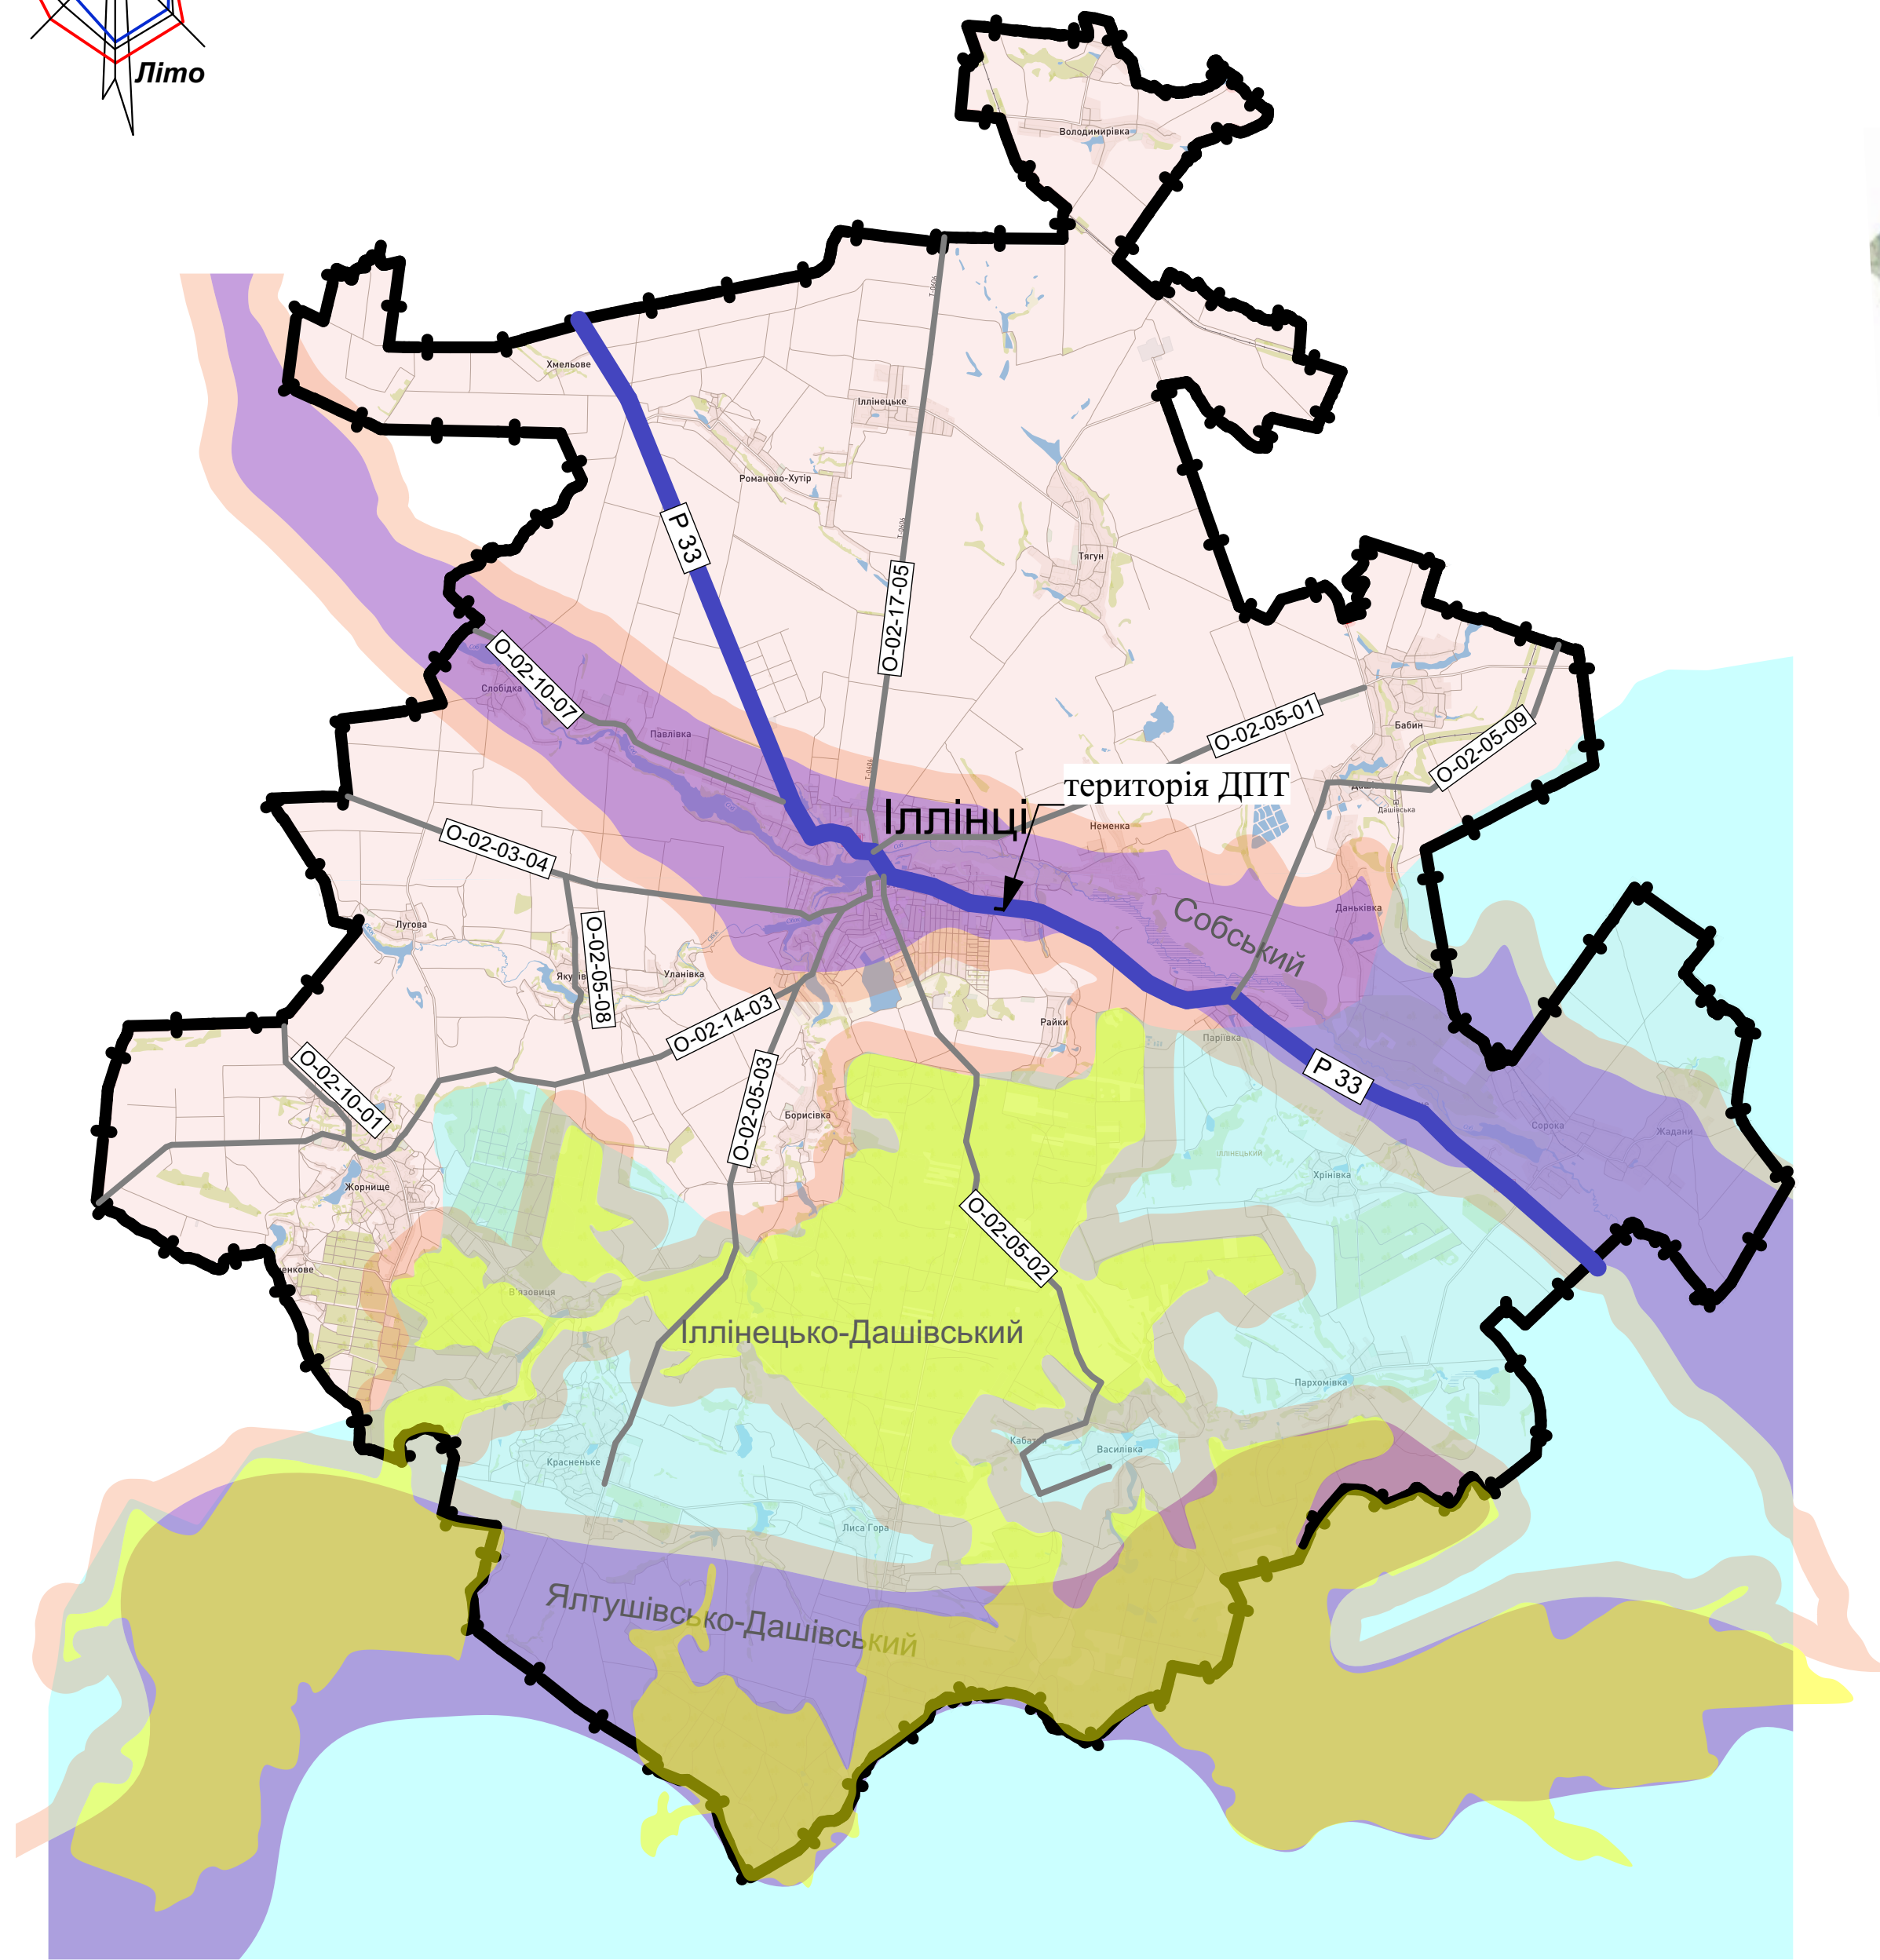

### Схема мережі екокоридорів Іллінецької міської територіальної громади М 1:100 000

#### Умовні позначення території

Позначення існуюч.	Назва
—••••—	Межа населеного пункту
— — — — —	Межа міської територіальної громади
—••••—	Межа ДПТ
■	Територія ДПТ
—	Дорога місцевого значення
—	Дорога регіонального значення
■	Іллінецько-Дашівський регіональний центр біорізноманіття
■	Буферна зона екологічного коридору
■	Зона Собського, Ялтушівсько-Дашівського регіонального екокоридорів
■	Галицько-Слобжанський субширотний національний екокоридор

		489 - 07/10/2024	
		Детальний план території під розміщення будівель громадського призначення по вулиці Незалежності в місті Іллінці Вінницької області	
Зміна/Кільк.	Аркуш/Недок.	Підпис	Дата
		Детальний план території	
Г А П	Богачук С.С.	Стадія	Аркуш
Виконала	Богачук С.С.	ДПТ	2
Нач.в/дділу	Матвієнко О.О.	Аркушів	9
		Схема розташування території детального плану в системі планувальної структури м.Іллінці Іллінецької міської ради Вінницького району Вінницької області М 1:20 000	
		ТОВ "Вінницький науково-дослідний та проектний інститут землеустрою"	